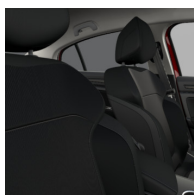

KONFIGURACJA RENAULT MEGANE GrandCoupe

Data utworzenia: 04/06/2021

RENAULT
Passion for life

Opcje i akcesoria

Tapicerka

tapicerka materiałowa ZEN

Kolor

Czerwony Intens