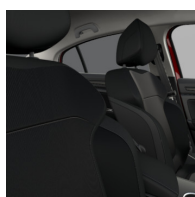

KONFIGURACJA RENAULT MEGANE GrandCoupe

Data utworzenia: 04/06/2021

RENAULT
Passion for life

Opcje i akcesoria

Tapicerka

tapicerka materiałowa ZEN

Kolor

Czerwony Intens