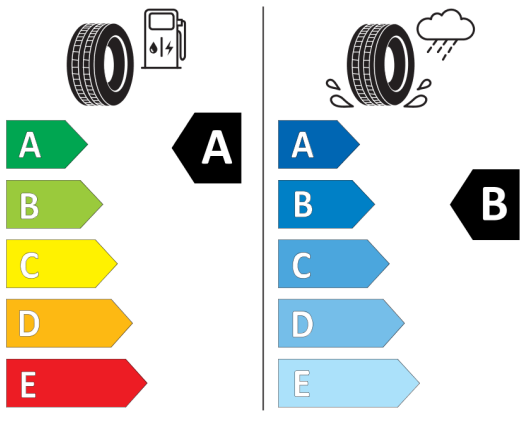

KONFIGURACJA RENAULT MEGANE GrandCoupe

Data utworzenia: 22/11/2021

Non-differentiated position front/rear

BRIDGESTONE 617905EE-OE

205/55 R16 91 V C1