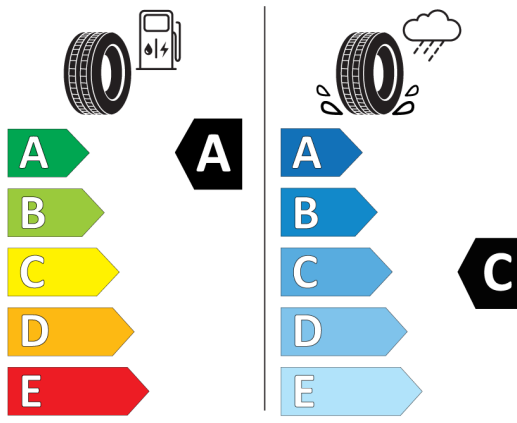

GOODYEAR 528632

205/55R16 91V C1